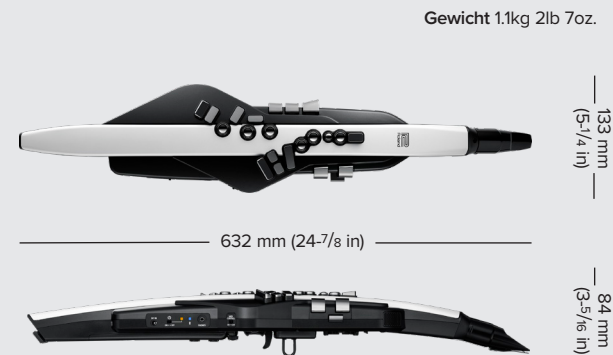

ABMESSUNGEN

LIEFERUMFANG

- Bedienungsanleitung
- Informationsblatt „HINWEISE FÜR DIE SICHERE HANDHABUNG“
- Netzteil
- Mundstück-Abdeckung
- Halsgurt
- Gurt
- USB-Kabel (USB-C auf USB-A)
- Abdeckung für Daumenhaken (2 Typen)
- Auffangbehälter
- Eigenständige Handtragetasche

LINKS

[AE-20 WEBSITE](#)

[AE-20 VIDEO](#)

[HÄNDLER-MATERIALIEN](#)